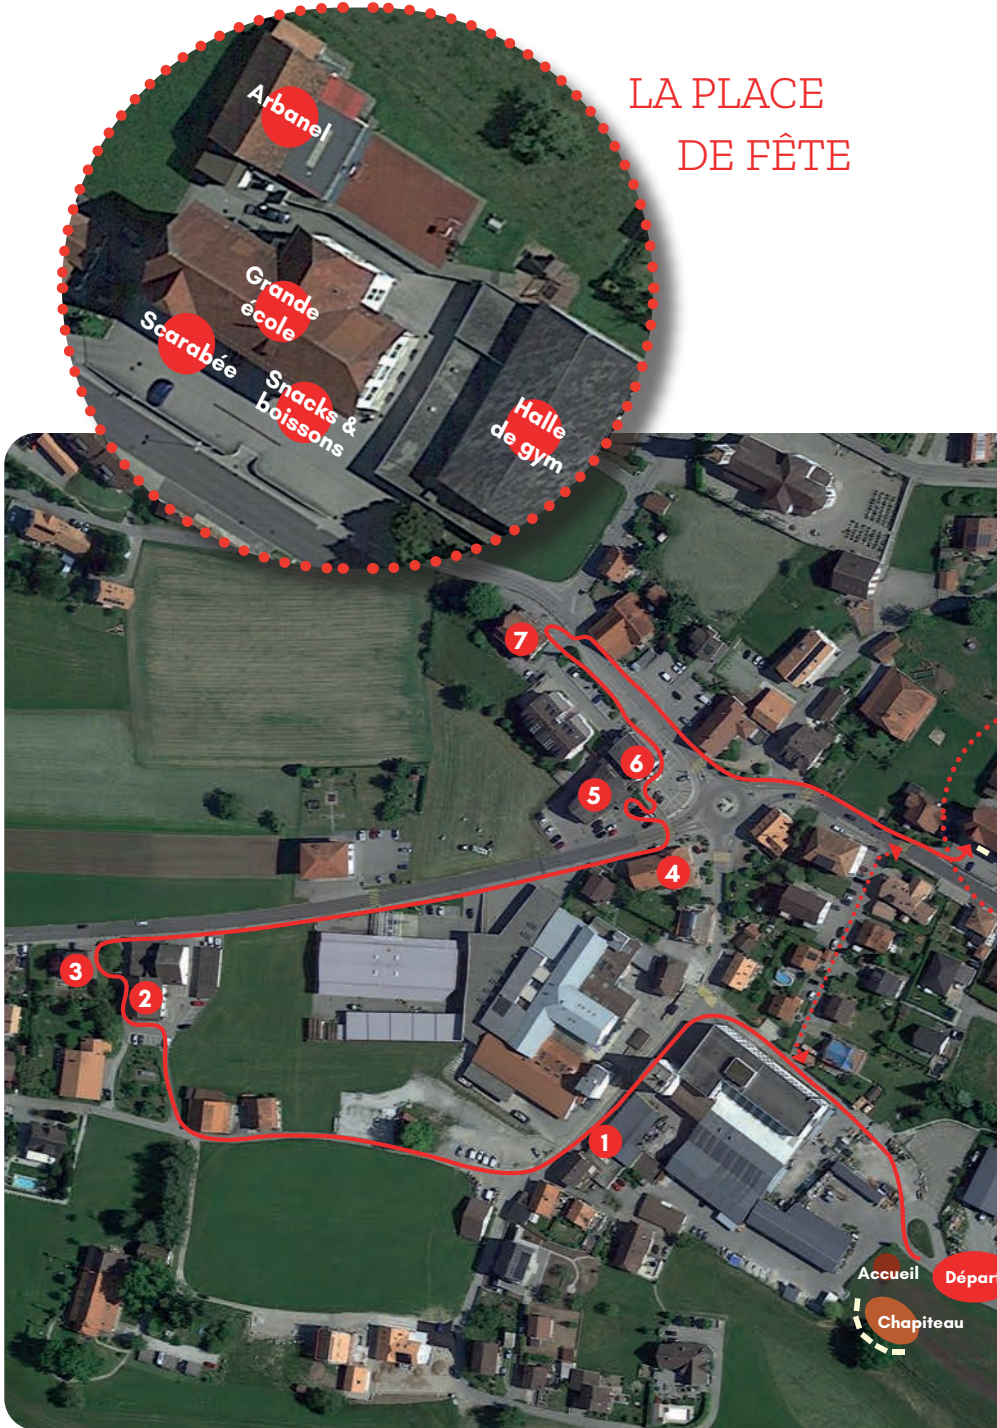

LA PLACE DE FÊTE